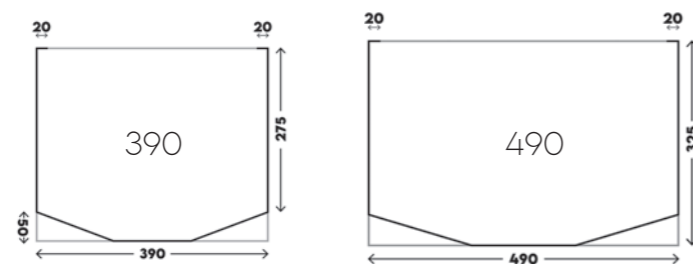

SOUL Passer til campingvogne & autocampere

Telta Soul er det ultimative Telta fortelt som byder på et funktionelt design og et forbausende godt udseende.

De let tonede panoramavinduer muliggør en god udsigt og hver af frontpaneler kan fjernes helt, sænkes eller rulles til siden, og som med alle Telta fortelte tilbyder de lodrette frontpaneler forbedret frihøjde og anvendelig plads i forteltet.

Et frontudhæng beskytter fronten mod dårligt vejr og samtidig medvirker til at give forteltet endnu mere stil, og på trods af sin størrelse er Telta Soul hurtig og nem at sætte op og tage ned.

Størrelserne 390 og 490 er designet til at passe på 400 cm og 500 cm markiser, hvis du monterer dem på en autocamper.

Varenr.	Model	Tilkoblingshøjde (cm)	Pakkestørrelse (L x B x H cm)	Nettovægt (kg)	Min. vægt* (kg)
AW0006	Soul 390	235-280	99 x 56 x 37	35.00	19.80
AW0007	Soul 490	235-280	99 x 56 x 39	39.10	21.28

PURE DRIVE-AWAY Passer til autocampere

Detaljen der skiller sig ud ved Telta Pure serien er det praktiske og funktionelle frontpanel, der kan rulles ind i midten, rulles op til taget eller fjernes helt. Fronten er også væsentligt mere lodret end sammenlignende fortelte, hvilket giver langt mere brugbar plads, og den forbedrede frihøjde forbedrer følelsen af åbenhed i Telta's Pure fortelte. Når frontpanelet rulles op, kan forteltet hurtigt omdannes til et solsejl uden at skulle fjerne og opbevare panelet og igen montere det senere på dagen.

Drive-Away udgaven af Pure har luftkanaler bagtil for at kunne stå selv. Tunnel bagerst på forteltet skaber overgangen til teltet og gør det muligt at justere højden mellem 220 - 300 cm. En skillevæg adskiller kanalen fra resten af forteltet, så forteltet kan forblive fritstående når køretøjet kører, uden at skulle nedtage forteltet og dermed sikre du også din plads!

Den lettere vægt, med det ekstremt stærke, rip-stop polyesterstof bruges til at reducere forteltets pakkestørrelse og vægt, hvilket er meget vigtigt for din autocampers nyttelast og opbevaring.

Varenr.	Model	Tilkoblingshøjde (cm)	Pakkestørrelse (L x B x H cm)	Nettovægt (kg)	Min. vægt* (kg)
AW0008	Pure 330 Drive-Away	220-300	99 x 39 x 39	29.50	16.64

TELTEX MATERIALE**

Fuldstændig åndbar, hvilket reducerer risikoen for, at der opstår kondens, mens de fleste tilgængelige rejsefortelte bruger ikke-åndbar polyester.