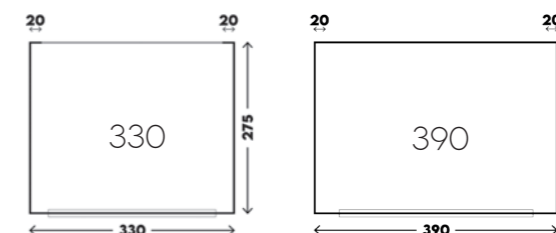

Varenr.	Model	Tilkoblingshøjde (cm)	Pakkestørrelse (L x W x H cm)	Nettovægt (kg)	Min. vægt* (kg)
AW0004	Life 330	235-280	99 x 56 x 33	30.10	14.29
AW0005	Life 390	235-280	99 x 56 x 35	32.10	15.38

TELTEX MATERIALE

Fuldstændig åndbar, hvilket reducerer risikoen for, at der opstår kondens, mens de fleste tilgængelige rejsefortelte bruger ikke-åndbar polyester.