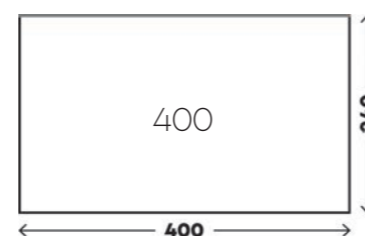

Varenr.	Model	Tilkoblingshøjde (cm)	Pakkestørrelse (L x B x H cm)	Nettovægt (kg)
AW0009	Sky 400	235-250	82 x 29 x 27	7.68
AE0003	Frontpanel	-	67 x 31 x 29	2.70
AE0004	Sidepanel Sæet	-	67 x 37 x 37	3.44