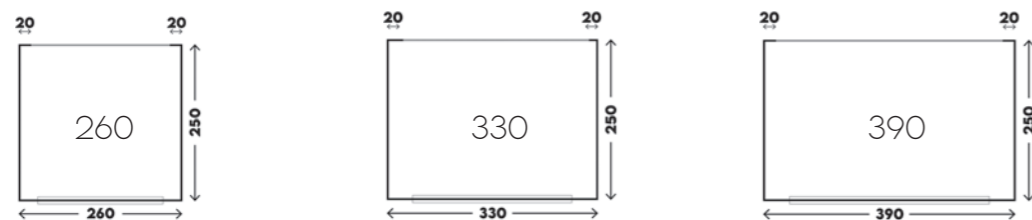

PURE Passer til campingvogne & autocampere

Detaljen der skiller sig ud ved Telta Pure serien er det praktiske og funktionelle frontpanel, der kan ruller ind i midten, ruller op til taget eller fjernes helt. Fronten er også væsentligt mere lodret end sammenlignende fortelte, hvilket giver langt mere brugbar plads, og den forbedrede frihøjde forbedrer følelsen af åbenhed i Telta's Pure fortelte.

Når frontpanelet ruller op, kan forteltet hurtigt omdannes til et solsejl uden at skulle fjerne og opbevare panelet og igen montere det senere på dagen.

Teltas luftsistem er så stærkt, at det ophæver behovet for et centrerrør på 260-modellen, hvilket giver mere brugbar indvendig plads og sænker den samlede vægt af forteltet.

Varenr.	Model	Tilkoblingshøjde (cm)	Pakkestørrelse (L x W x H cm)	Nettovægt (kg)	Min. vægt* (kg)
AW0001	Pure 260	235-280	99 x 39 x 39	23.60	11.30
AW0002	Pure 330	235-280	99 x 56 x 33	27.50	13.18
AW0003	Pure 390	235-280	99 x 56 x 35	28.70	14.29

LIFE Passer til campingvogne & autocampere

Som med alle Telta fortelte er Life højere i de forreste hjørner end andre fortelte, hvilke skaber en fornemmelse af mere plads og tillader lettere adgang.

Life har et unikt, fleksibelt frontpanel, der er delt i to. Dette gør det muligt at fjerne panelet helt eller blot fjerne en af siderne.

Et udhæng med ekstra ventilation i toppen beskytter forsiden af forteltet.

De let tonede vinduer matcher dem på campingvogne og muliggør en god udsigt, mens privatlivet kan holdes i fred indendørs.