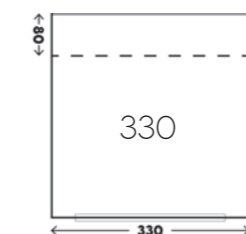

Varenr.	Model	Tilkoblingshøjde (cm)	Pakkestørrelse (L x B x H cm)	Nettovægt (kg)	Min. vægt* (kg)
AW0008	Pure 330 Drive-Away	220-300	99 x 39 x 39	29.50	16.64

TELTEX MATERIALE**

Fuldstændig åndbar, hvilket reducerer risikoen for, at der opstår kondens, mens de fleste tilgængelige rejsefortelte bruger ikke-åndbar polyester.