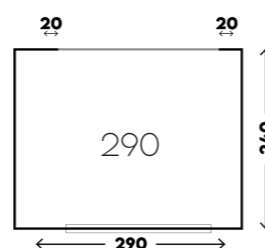

Varenr.	Model	Tilkoblingshøjde (cm)	Pakkestørrelse (L x B x H cm)	Nettovægt (kg)
AW0010	Cloud 290	235-280	82 x 35 x 35	12.58